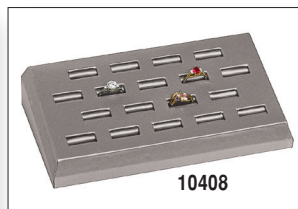

**Set-68 Premium Beige  
w/Steel Brown Faux Leather Trim (50 Piece Ring Set)**

*Holds up to 168 Rings*

11395 48<sup>1</sup>/<sub>2</sub>" w x 17" D x 5" H..... \$425.00

- 10410 5 Slot Ring Angled Silver Leatherette Stand .....(8<sup>1</sup>/<sub>8</sub>" x 1<sup>3</sup>/<sub>4</sub>" x 1" H).....\$ 6.50  
 10409 12 Slot Ring Angled Silver Leatherette Stand ..... (5" x 5<sup>3</sup>/<sub>4</sub>" x 2" H) ..... \$10.00  
 10408 18 Slot Ring Angled Silver Leatherette Stand ..... (8<sup>1</sup>/<sub>4</sub>" x 4<sup>1</sup>/<sub>4</sub>" x 1<sup>3</sup>/<sub>4</sub>" H) ..... \$12.50