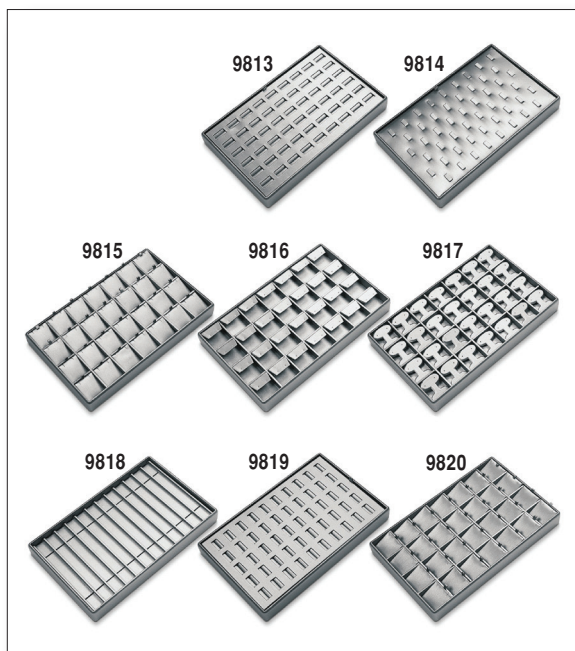

# STACKABLE TRAYS

9" x 6" x 1½" H

1-23 \$20.00

24+ \$18.00

- 7356 22 Ring Slot
- 7767 22 Ring Clip
- 8090 12 Pendant
- 8091 12 Earring
- 8178 6 Bracelet
- 8092 8 Pendant
- 8082 8 Earring
- 8135 10 Bangle
- 10763 14 Clip Ring

**All Trays are Available in:  
Black, Navy,  
Silver & White**

9" x 6" x 1½" H  
1-23 \$20.00  
24+ \$18.00

- 10761 14 Ring Slot
- 10265 6 Bracelet
- 10873 14 Ring Clip
- 10378 18 Ring Slot
- 10379 20 Pendant
- 10762 15 Earring
- 10385 15 Pendant
- 10857 20 Earring

# SILVER STACKABLE TRAYS

14" x 9" x 1½" H \$35.00

- 9813 54 Ring Slot
- 9814 51 Ring Clip
- 9815 28 Pendant
- 9816 28 Earring
- 9817 28 Earring Tree
- 9818 12 Bracelet
- 9819 50 Slot Ring Vertical
- 9820 28 Pendant Vertical