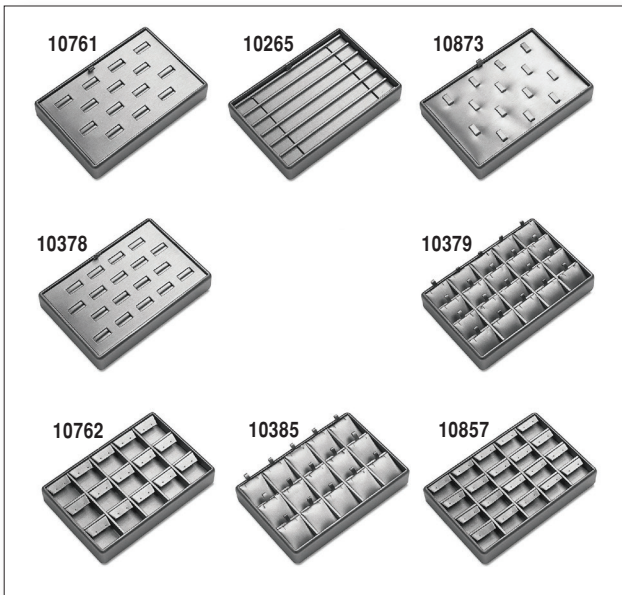

# STACKABLE TRAYS

9" x 6" x 1½" H

1-23 \$20.00

24+ \$18.00

- 7356 22 Ring Slot
- 7767 22 Ring Clip
- 8090 12 Pendant
- 8091 12 Earring
- 8178 6 Bracelet
- 8092 8 Pendant
- 8082 8 Earring
- 8135 10 Bangle
- 10763 14 Clip Ring

**All Trays are Available in:  
Black, Navy,  
Silver & White**

9" x 6" x 1½" H  
1-23 \$20.00  
24+ \$18.00

- 10761 14 Ring Slot
- 10265 6 Bracelet
- 10873 14 Ring Clip
- 10378 18 Ring Slot
- 10379 20 Pendant
- 10762 15 Earring
- 10385 15 Pendant
- 10857 20 Earring