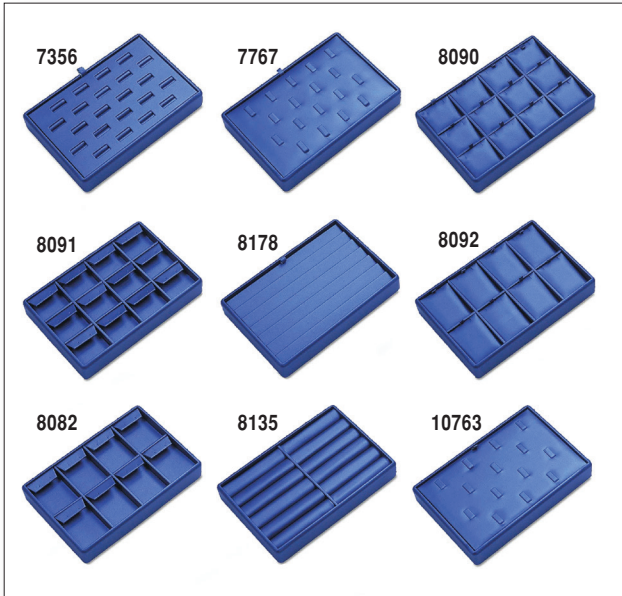

# STACKABLE TRAYS

9" x 6" x 1½" H

1-23 \$20.00

24+ \$18.00

- 7356 22 Ring Slot
- 7767 22 Ring Clip
- 8090 12 Pendant
- 8091 12 Earring
- 8178 6 Bracelet
- 8092 8 Pendant
- 8082 8 Earring
- 8135 10 Bangle
- 10763 14 Clip Ring