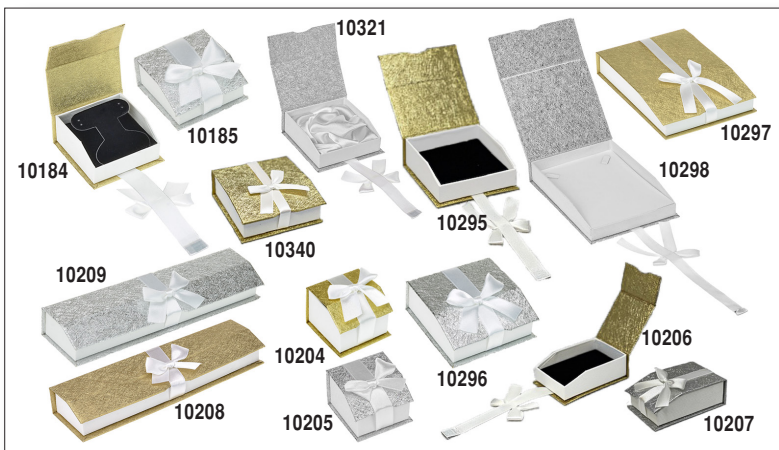

~ Sizes May Be Combined for Quantity Discounts ~

PASTEL BOW TIE BOXES

ITEM	SIZE	PACKED	1-9 Pkg.	10+ Pkg.
NRY-1 Earring~7496	1 ⁷ / ₈ x 1 ⁵ / ₈ x 3 ³ / ₄	96	\$36.00	\$35.00
NRY-2 Ring~6951	1 ⁷ / ₈ x 1 ⁵ / ₈ x 1 ¹ / ₄	72	\$27.00	\$25.00
NRY-4 Earring Tree~6473	2 ¹ / ₄ x 2 ¹ / ₄ x 7 ⁷ / ₈	72	\$32.00	\$30.00
NRY-5 Foam Utility~7497	3 ³ / ₄ x 3 ³ / ₄ x 1 ¹ / ₄	72	\$48.00	\$45.00
NRY-5 Satin Utility~7836	3 ³ / ₄ x 3 ³ / ₄ x 1 ¹ / ₄	72	\$48.00	\$45.00
NRY-6L Pendant~6471	2 ³ / ₄ x 3 ¹ / ₄ x 1	72	\$36.00	\$34.00
NRY-8 Stand Up Bracelet~6953	3 ¹ / ₂ x 2 x 3	24	\$24.00	\$22.00
NRY-9 Bracelet~7495	7 ³ / ₄ x 1 ⁵ / ₈ x 7 ⁷ / ₈	72	\$54.00	\$50.00
NRY-10L Necklace~6472	7 x 5 x 1 ³ / ₈	24	\$37.50	\$36.00

~ Sizes May Be Combined for Quantity Discounts ~

Inside Color Black

BLACK/RED RIBBON BOXES

NRY-2 Ring~9510	(40 per pkg.)	... \$20.00
NRY-4 Earring Tree~9511	(40 per pkg.)	... \$26.00
NRY-5 Foam Bangle~9512	(24 per pkg.)	... \$22.00
NRY-5 Satin Bangle~9513	(24 per pkg.)	... \$22.00
NRY-6 Pendant~9514	(40 per pkg.)	... \$26.00
NRY-9 Bracelet~9515	(24 per pkg.)	... \$22.00
NRY-10L Necklace~9516	(12 per pkg.)	... \$24.00

MAGNETIC BOXES

**Black/White
Magnetic
Boxes
Available
Call: 718-589-4000**

Navy/Cream Color Paper Boxes w/Unique Magnetic Ribbon for Quick Open/Close Feature

Item	Size	Packed	Price/Pkg.
8466 NRY-2 Ring	2 1/8 x 2 1/8 x 1 1/2	36	\$20.00
8467 NRY-4 Earring Tree/Pendant.....	2 3/8 x 2 3/8 x 1 1/8	36.....	\$24.00
8468 NRY-6 Pendant.....	2 1/8 x 3 1/8 x 1 1/8	36.....	\$24.00
8469 NRY-5 Foam Utility/Pendant	3 3/8 x 3 3/8 x 1 3/8	24.....	\$24.00
9370 NRY-5 Satin Bangle.....	3 3/8 x 3 3/8 x 1 3/8	24.....	\$24.00
8470 NRY-9 Bracelet.....	8 1/4 x 1 7/8 x 1 1/8	24.....	\$24.00
8471 NRY-10L Necklace	7 1/2 x 5 1/2 x 1 3/8	12.....	\$24.00