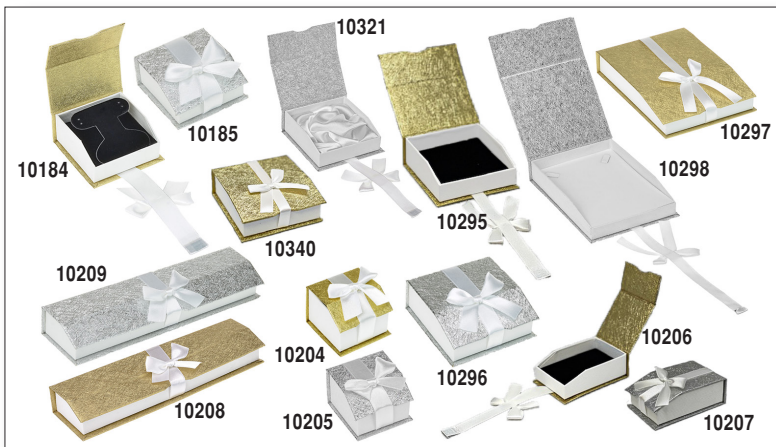

~ Sizes May Be Combined for Quantity Discounts ~

PASTEL BOW TIE BOXES

ITEM	SIZE	PACKED	1-9 Pkg.	10+ Pkg.
NRY-1 Earring~ 7496	1 ⁷ / ₈ x 1 ⁵ / ₈ x 3 ³ / ₄	96	\$36.00	\$35.00
NRY-2 Ring~ 6951	1 ⁷ / ₈ x 1 ⁵ / ₈ x 1 ¹ / ₄	72	\$27.00	\$25.00
NRY-4 Earring Tree~ 6473	2 ¹ / ₄ x 2 ¹ / ₄ x 7 ⁷ / ₈	72	\$32.00	\$30.00
NRY-5 Foam Utility~ 7497	3 ³ / ₄ x 3 ³ / ₄ x 1 ¹ / ₄	72	\$48.00	\$45.00
NRY-5 Satin Utility~ 7836	3 ³ / ₄ x 3 ³ / ₄ x 1 ¹ / ₄	72	\$48.00	\$45.00
NRY-6L Pendant~ 6471	2 ³ / ₄ x 3 ¹ / ₄ x 1	72	\$36.00	\$34.00
NRY-8 Stand Up Bracelet~ 6953	3 ¹ / ₂ x 2 x 3	24	\$24.00	\$22.00
NRY-9 Bracelet~ 7495	7 ³ / ₄ x 1 ⁵ / ₈ x 7 ⁷ / ₈	72	\$54.00	\$50.00
NRY-10L Necklace~ 6472	7 x 5 x 1 ³ / ₈	24	\$37.50	\$36.00

~ Sizes May Be Combined for Quantity Discounts ~

BLACK/RED RIBBON BOXES

NRY-2 Ring~ 9510	(40 per pkg.) ...	\$20.00
NRY-4 Earring Tree~ 9511	(40 per pkg.) ...	\$26.00
NRY-5 Foam Bangle~ 9512	(24 per pkg.) ...	\$22.00
NRY-5 Satin Bangle~ 9513	(24 per pkg.) ...	\$22.00
NRY-6 Pendant~ 9514	(40 per pkg.) ...	\$26.00
NRY-9 Bracelet~ 9515	(24 per pkg.) ...	\$22.00
NRY-10L Necklace~ 9516	(12 per pkg.) ...	\$24.00

MAGNETIC BOXES

**Black/White
Magnetic
Boxes
Available
Call: 718-589-4000**

Navy/Cream Color Paper Boxes w/Unique Magnetic Ribbon for Quick Open/Close Feature

Item	Size	Packed	Price/Pkg.
8466 NRY-2 Ring	2 1/8 x 2 1/8 x 1 1/2	36	\$20.00
8467 NRY-4 Earring Tree/Pendant	2 3/8 x 2 3/8 x 1 1/8	36	\$24.00
8468 NRY-6 Pendant	2 1/8 x 3 1/8 x 1 1/8	36	\$24.00
8469 NRY-5 Foam Utility/Pendant	3 3/8 x 3 3/8 x 1 3/8	24	\$24.00
9370 NRY-5 Satin Bangle	3 3/8 x 3 3/8 x 1 3/8	24	\$24.00
8470 NRY-9 Bracelet	8 1/4 x 1 7/8 x 1 1/8	24	\$24.00
8471 NRY-10L Necklace	7 1/2 x 5 1/2 x 1 3/8	12	\$24.00